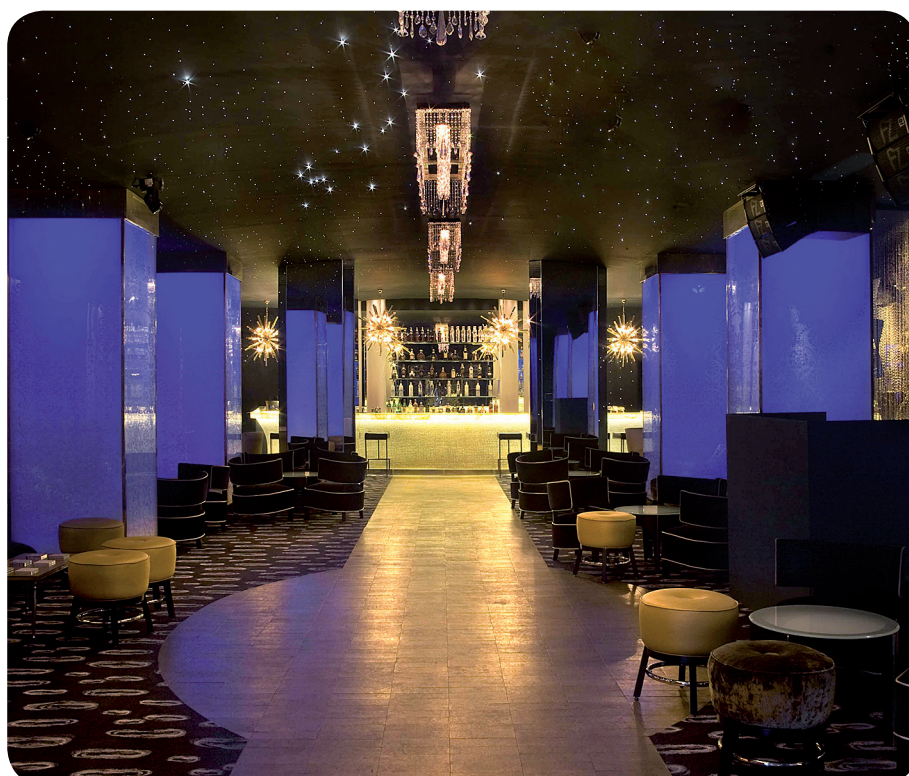

2

1 e 2
 Além dos pilares existentes,
 outros foram criados para
 equilibrar o ritmo do espaço.
 Todos são revestidos
 com painéis de acrílico.
 A iluminação é feita por
 projetores de leds vermelhos/
 verdes/azuis. Âmbar, azul
 profundo e alguns tons de
 branco, prata e azulado criam
 os cenários